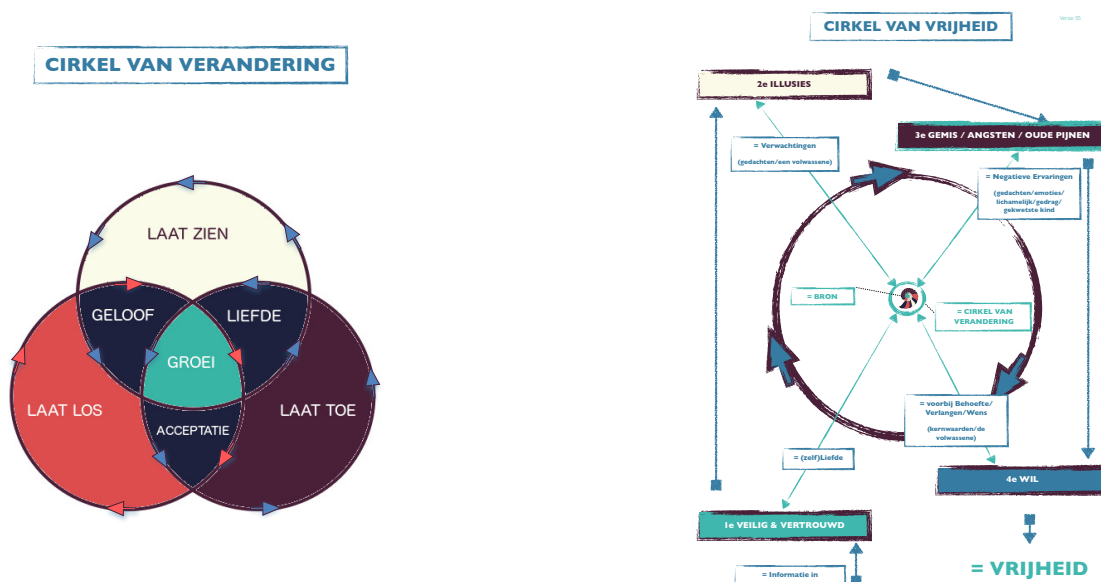

Ronald Osephius Inspirator is een handelsnaam van;

Praktijk Osephius
Molenvaartje 29
Telefoon +31(0)162 - 22 59 38
Ook in België en op locatie
ASN Bank NL40 8832 8691 36
Aangesloten bij Solopartners onder lidnummer 104635
Twitter: @ROSeplus
Facebook: ronaldosephiusinspirator
KvK te Rotterdam 52334058

5109 SE 's Gravenmoer
Mobiel +31(0)6 - 21 55 66 00
(Spreek bij geen gehoor a.u.b. bericht in)
Paypal ronald@ronaldosephius.nl

Instagram: ronaldosephiusinspirator
LinkedIn: ronaldosephiusinspirator
BTW NL001572717B54